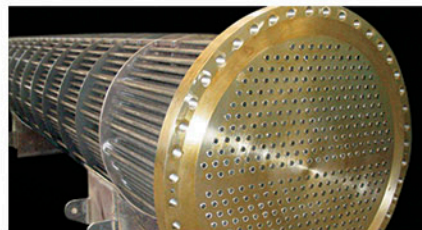

Tubos para Troca Térmica

TUBERFIL

A Força da Qualidade!

DIN 2458

Tubos DIN 2458

Mais uma linha de tubos com a QUALIDADE TUBERFIL, os tubos de aço carbono DIN 2458, são especialmente utilizados na fabricação de aquecedores, pré aquecedores, entre outros. Os tubos são soldados por resistência elétrica de alta frequência, conferindo excelentes características mecânicas ao produto.

FORNECIMENTO

Certificados de Ensaios: Eddy Current On Line

Diâmetro Externo: 21 a 114 mm

Espessura: 2 mm até 6,30 mm

Comprimento máximo de fornecimento: 13 metros (acima sob consulta)

Acabamento: sem rebarbas e protegidos contra oxidação por uma fina camada de óleo protetor.

Embalagem e Identificação : os tubos são embalados em feixes sextavados, sendo amarrados com peso máximo de 5.000 kg e devidamente identificados com etiquetas constando dimensões, norma e a marca TUBERFIL.