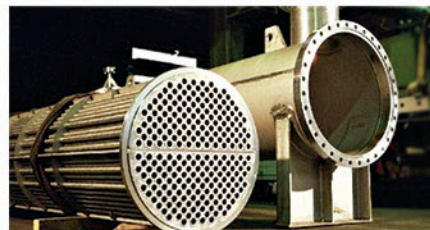

Tubos para Troca Térmica

TUBERFIL

A Força da Qualidade!

DIN 2458

Tubos DIN 2458

Mais uma linha de tubos com a QUALIDADE TUBERFIL, os tubos de aço carbono DIN 2458, são especialmente utilizados na fabricação de aquecedores, pré aquecedores, entre outros. Os tubos são soldados por resistência elétrica de alta frequência, conferindo excelentes características mecânicas ao produto.

FORNECIMENTO

Certificados de Ensaios: Eddy Current On Line

Diâmetro Externo: 21 a 114 mm

Espessura: 2 mm até 6,30 mm

Comprimento máximo de fornecimento: 13 metros (acima sob consulta)

Acabamento: sem rebarbas e protegidos contra oxidação por uma fina camada de óleo protetor.

Embalagem e Identificação : os tubos são embalados em feixes sextavados, sendo amarrados com peso máximo de 5.000 kg e devidamente identificados com etiquetas constando dimensões, norma e a marca TUBERFIL.